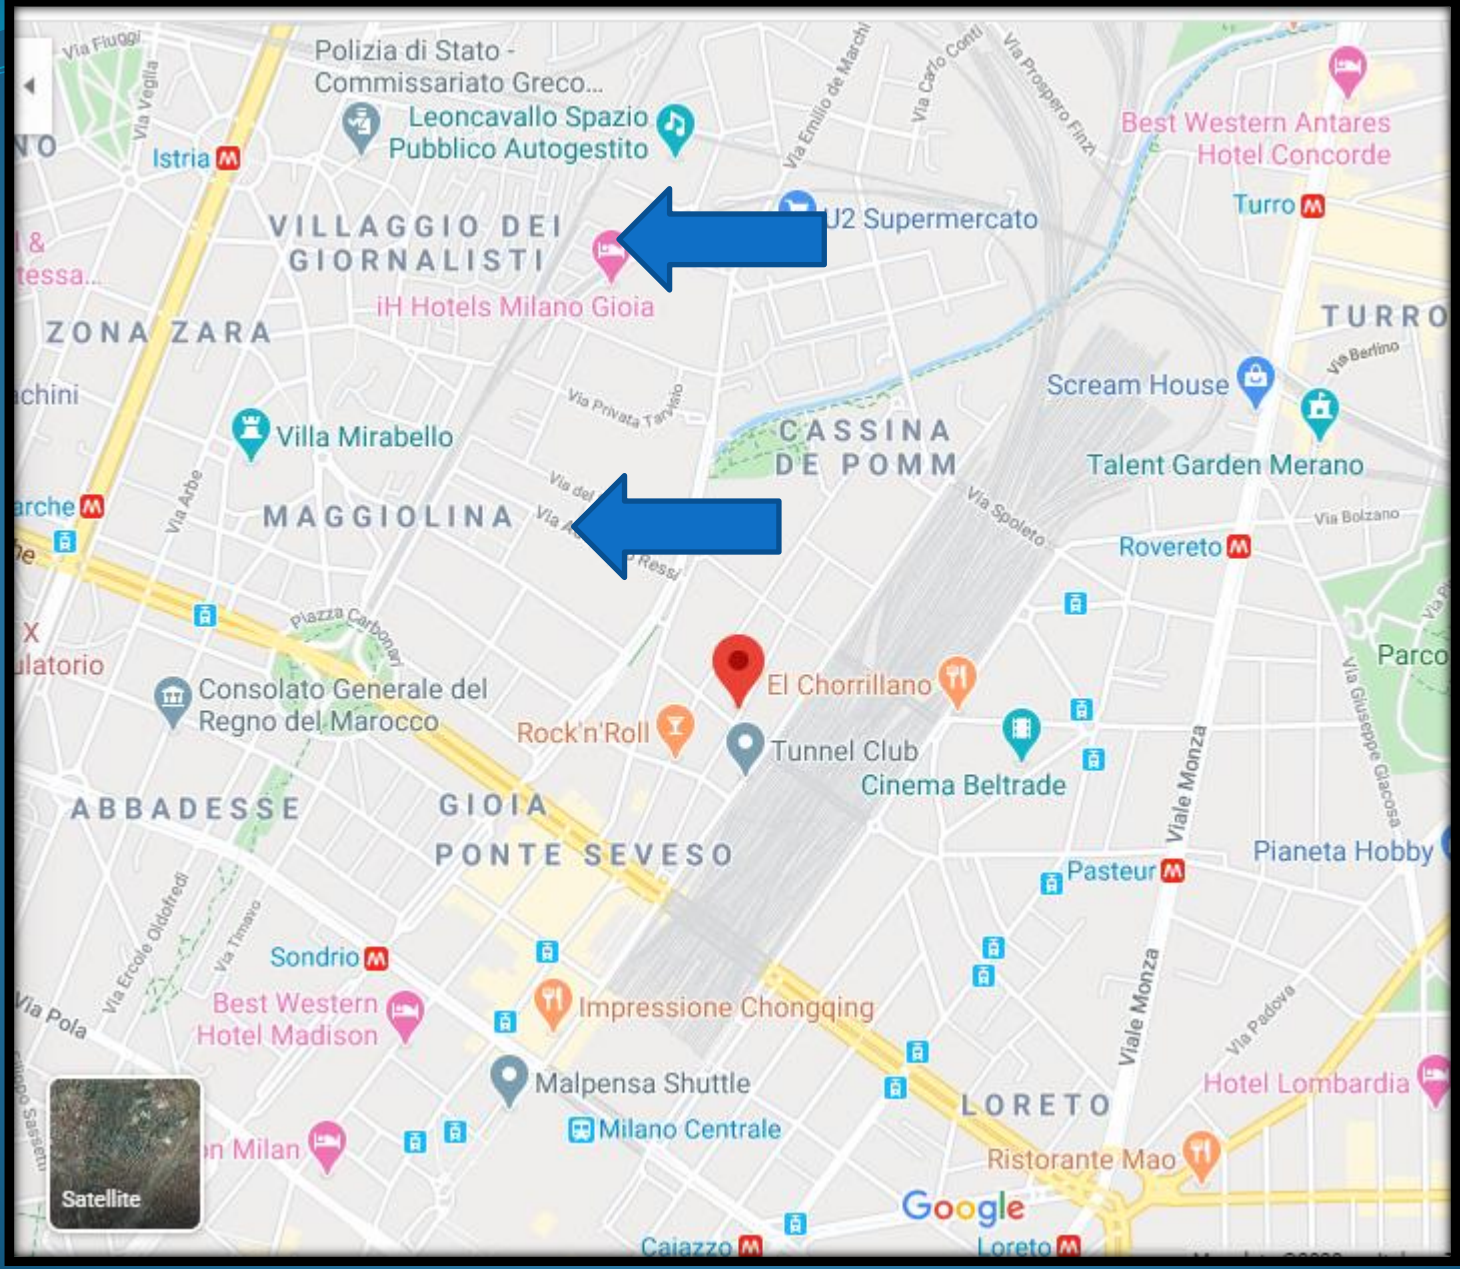

Fig. 20 Tav. 2

MILANO - STAZIONE CENTRALE

Milano - Via Andrea Doria - Resti della Cascina Porrobonelli

Milano - Via Andrea Doria - Resti della Cascina Porrobonelli

urbanfile
LA VOCE DELLE CITTÀ

urbanfile
LA VOCE DELLE CITTÀ

ABBADESSE

PONTE SEVESO

LORETO

Satellite

Google

Abbadesse

P. Regione

Cascina
Pozzobonelli

VILLAGGIO DEI GIORNALISTI

CASSINA DE POMM

GIOIA PONTE SEVESO

ZONA ZARA

MAGGIOLINA

ABBADESSE

LORETO

TURRO

Satellite

Google

La cassina de' Pomm nel 2010. In primo piano, davanti la cascina, è visibile il "ponte del pane sicuro"

urbanfile

Satellite

Google

La Gintoneria di Davide

GRECO