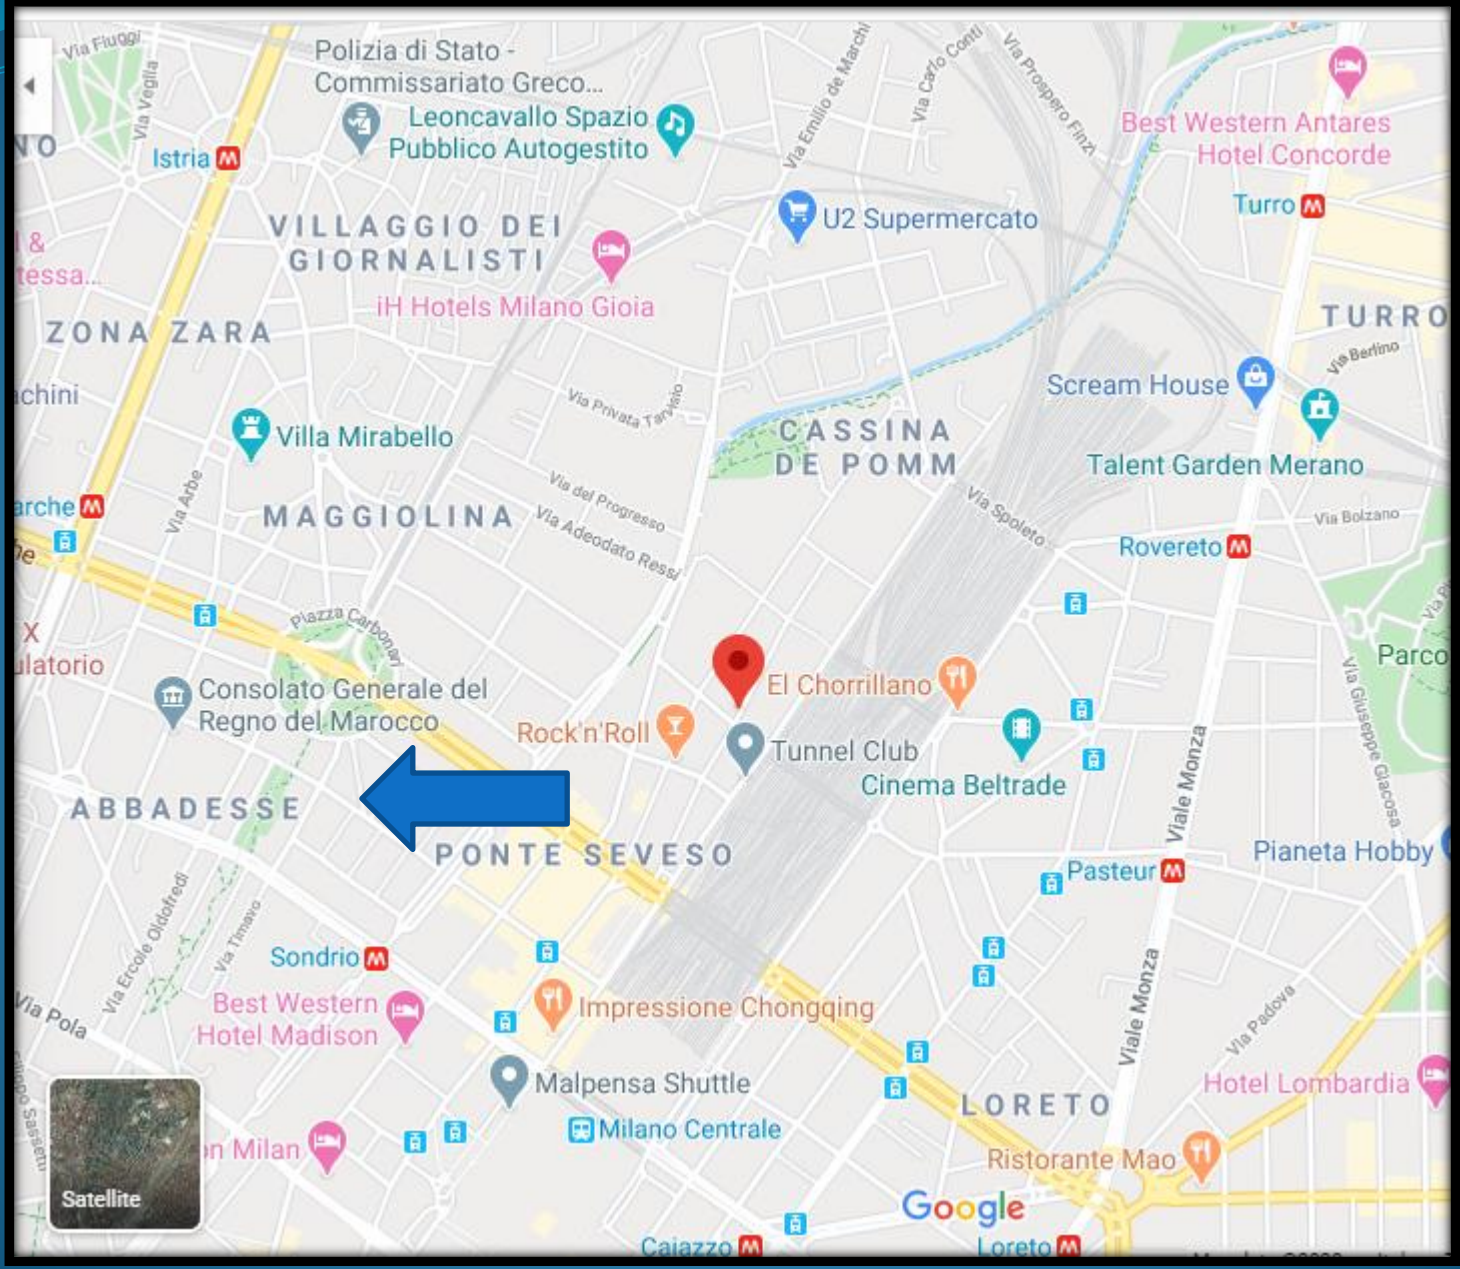

Ubicazione della
Stazione Centrale
su una cartina
del Touring Club
Italiano del 1914

Mappa del nodo ferroviario di Milano in seguito alle modifiche attuate fra il 1914 e il 1931

STAZIONE CENTRALE FERROVIARIA DI MILANO

Fig. 20 Tav. 2

MILANO - STAZIONE CENTRALE

Milano - Via Andrea Doria - Resti della Cascina Porrobonelli

Milano - Via Andrea Doria - Resti della Cascina Porrobonelli

urbanfile
LA VOCE DELLE CITTÀ

urbanfile
LA VOCE DELLE CITTÀ

ABBADESSE

PONTE SEVESO

LORETO

Satellite

Google

Abbadesse

P. Regione

Cascina
Pozzobonelli