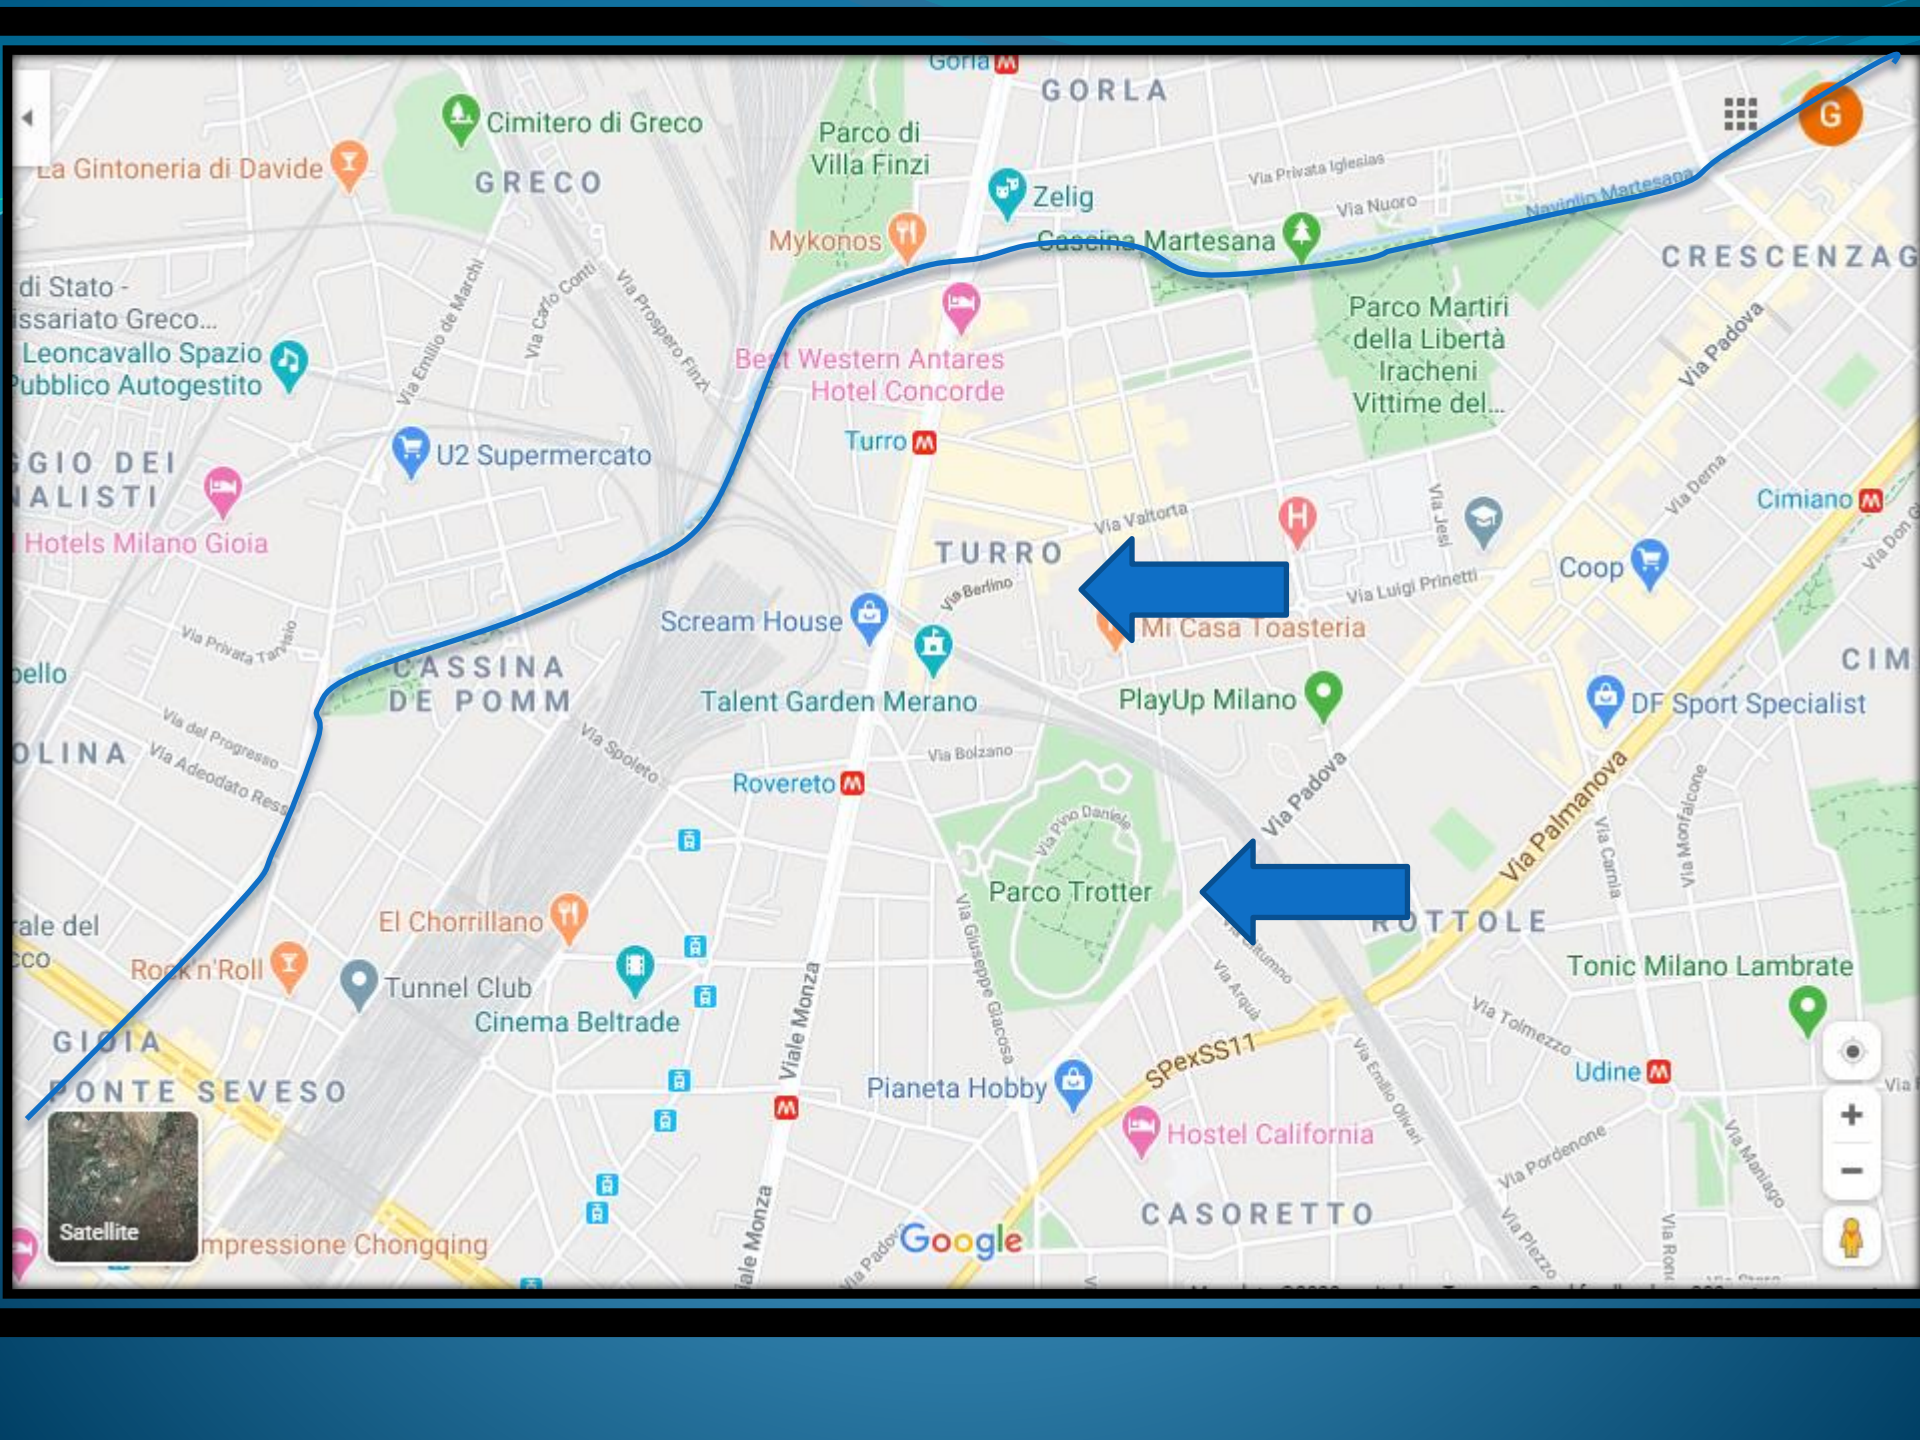

Fig. 20 Tav. 2

MILANO - STAZIONE CENTRALE

Milano - Via Andrea Doria - Resti della Cascina Porrobonelli

Milano - Via Andrea Doria - Resti della Cascina Porrobonelli

urbanfile
LA VOCE DELLE CITTÀ

urbanfile
LA VOCE DELLE CITTÀ

ABBADESSE

PONTE SEVESO

LORETO

Satellite

Google

Abbadesse

P. Regione

Cascina
Pozzobonelli

Satellite

Google

La cassina de' Pomm nel 2010. In primo piano, davanti la cascina, è visibile il "ponte del pane sicuro"

urbanfile

Satellite

Google

La Gintoneria di Davide

GRECO