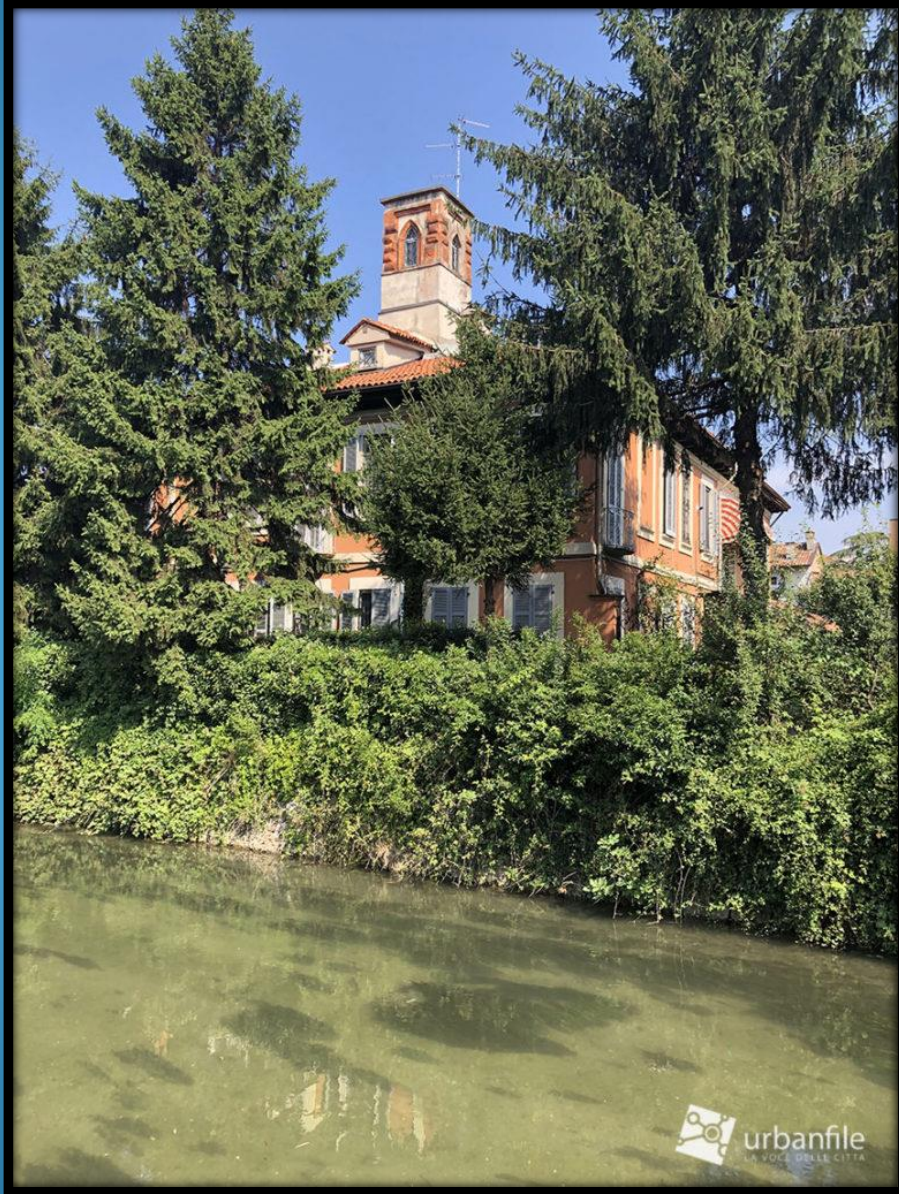

Villa Petrovic