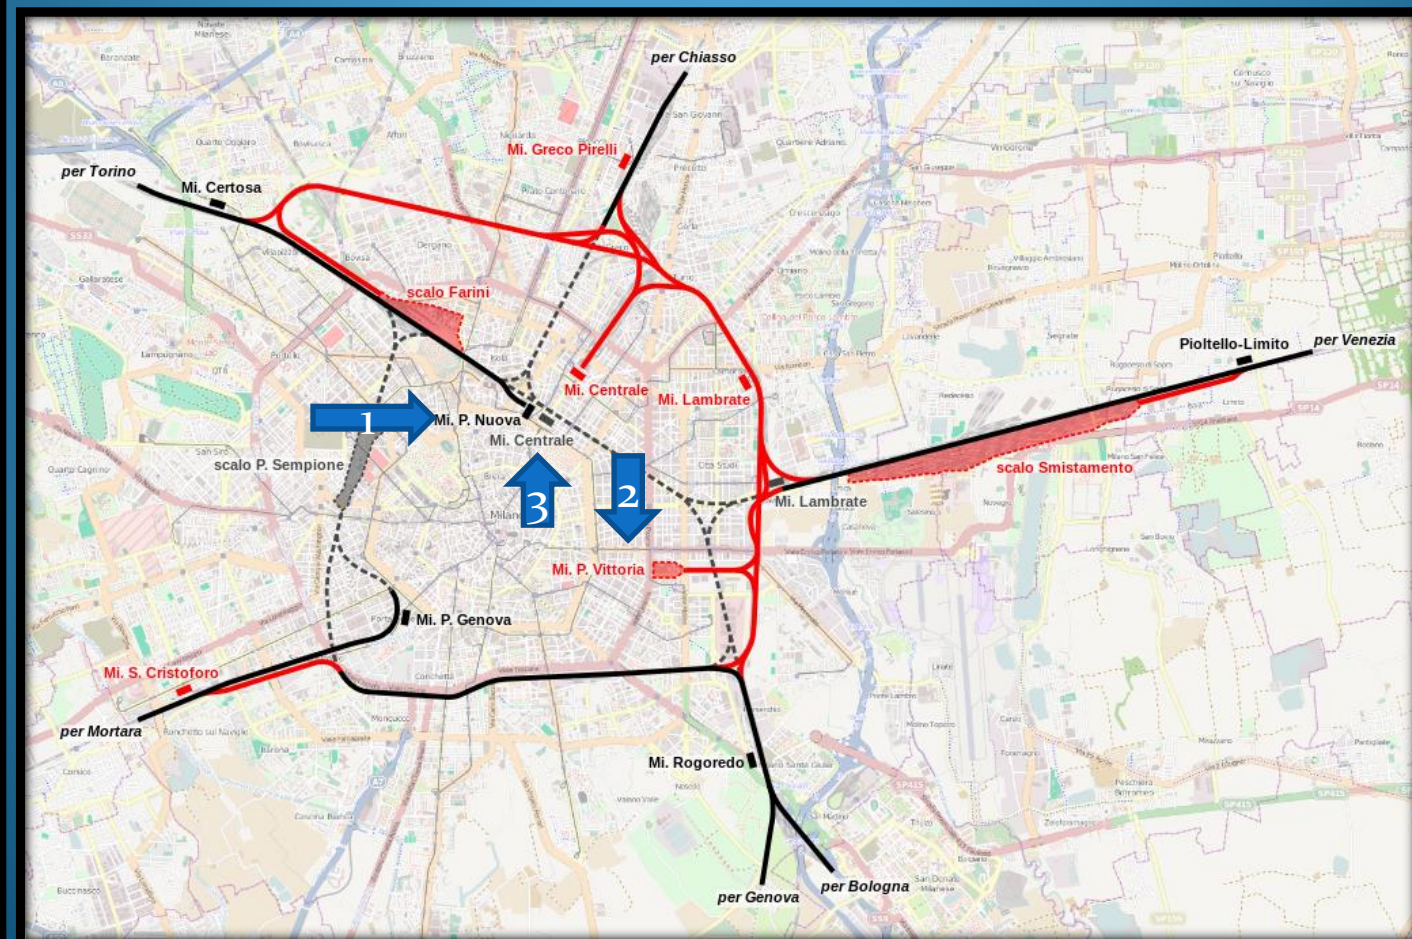

AREA DEI CORPI SANTI

Monluè

Lorenteggio

Comune fino al 1873

Ponte Lambro

Ronchetto

Barona

Vigentino *

Chiaravalle *

Chiesa Rossa

Gratosoglio

Il municipio zona
2 va da piazza
della Repubblica
fino a
Crescenzago,
Turro, Greco e
Precotto.

Principali luoghi
di interesse

**Stazione
Centrale e
Naviglio
Martesana,
chiesa S. Maria
Rossa a
Crescenzano.**

Ubicazione della
Stazione Centrale
su una cartina
del Touring Club
Italiano del 1914

Mappa del nodo ferroviario di Milano in seguito alle modifiche attuate fra il 1914 e il 1931

STAZIONE CENTRALE FERROVIARIA DI MILANO

Fig. 20 Tav. 2

MILANO - STAZIONE CENTRALE

Milano - Via Andrea Doria - Resti della Cascina Porrobonelli

Milano - Via Andrea Doria - Resti della Cascina Porrobonelli

urbanfile
LA VOCE DELLE CITTÀ

urbanfile
LA VOCE DELLE CITTÀ