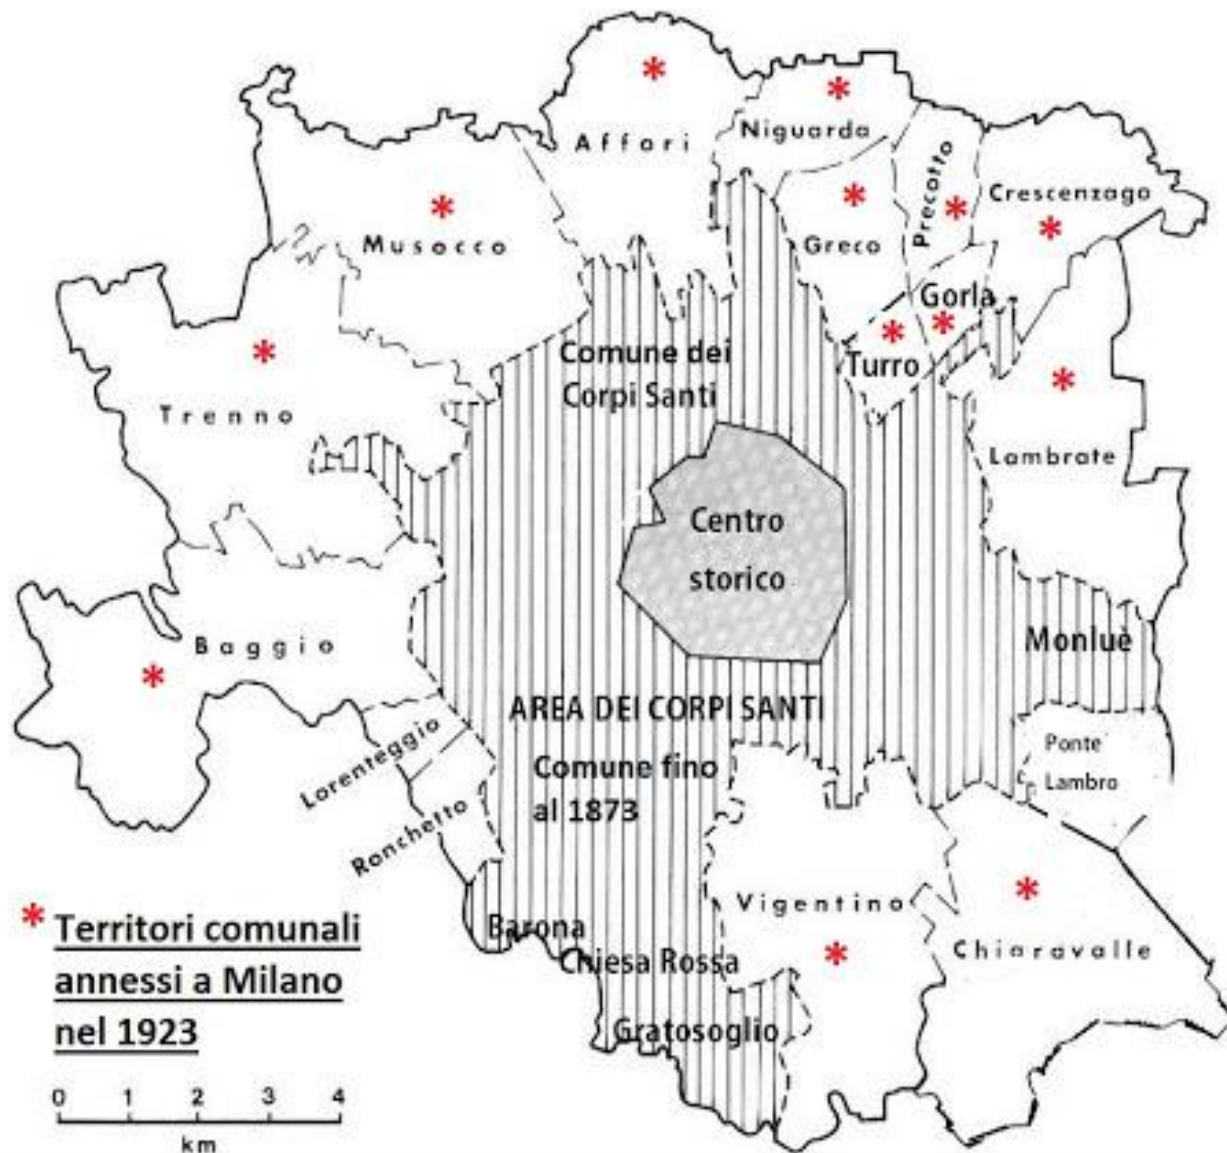

Affari *

Niguarda *

Musocco *

Greco *

Precotto *

Crescenzago *

Trenno *

Comune dei Corpi Santi

Gorla *

Turro *

Lambrate *

Centro storico

Baggio *

AREA DEI CORPI SANTI

Monluè

Lorenteggio

Comune fino al 1873

Ponte Lambro

Ronchetto

Barona

Vigentino *

Chiaravalle *

Chiesa Rossa

Gratosoglio