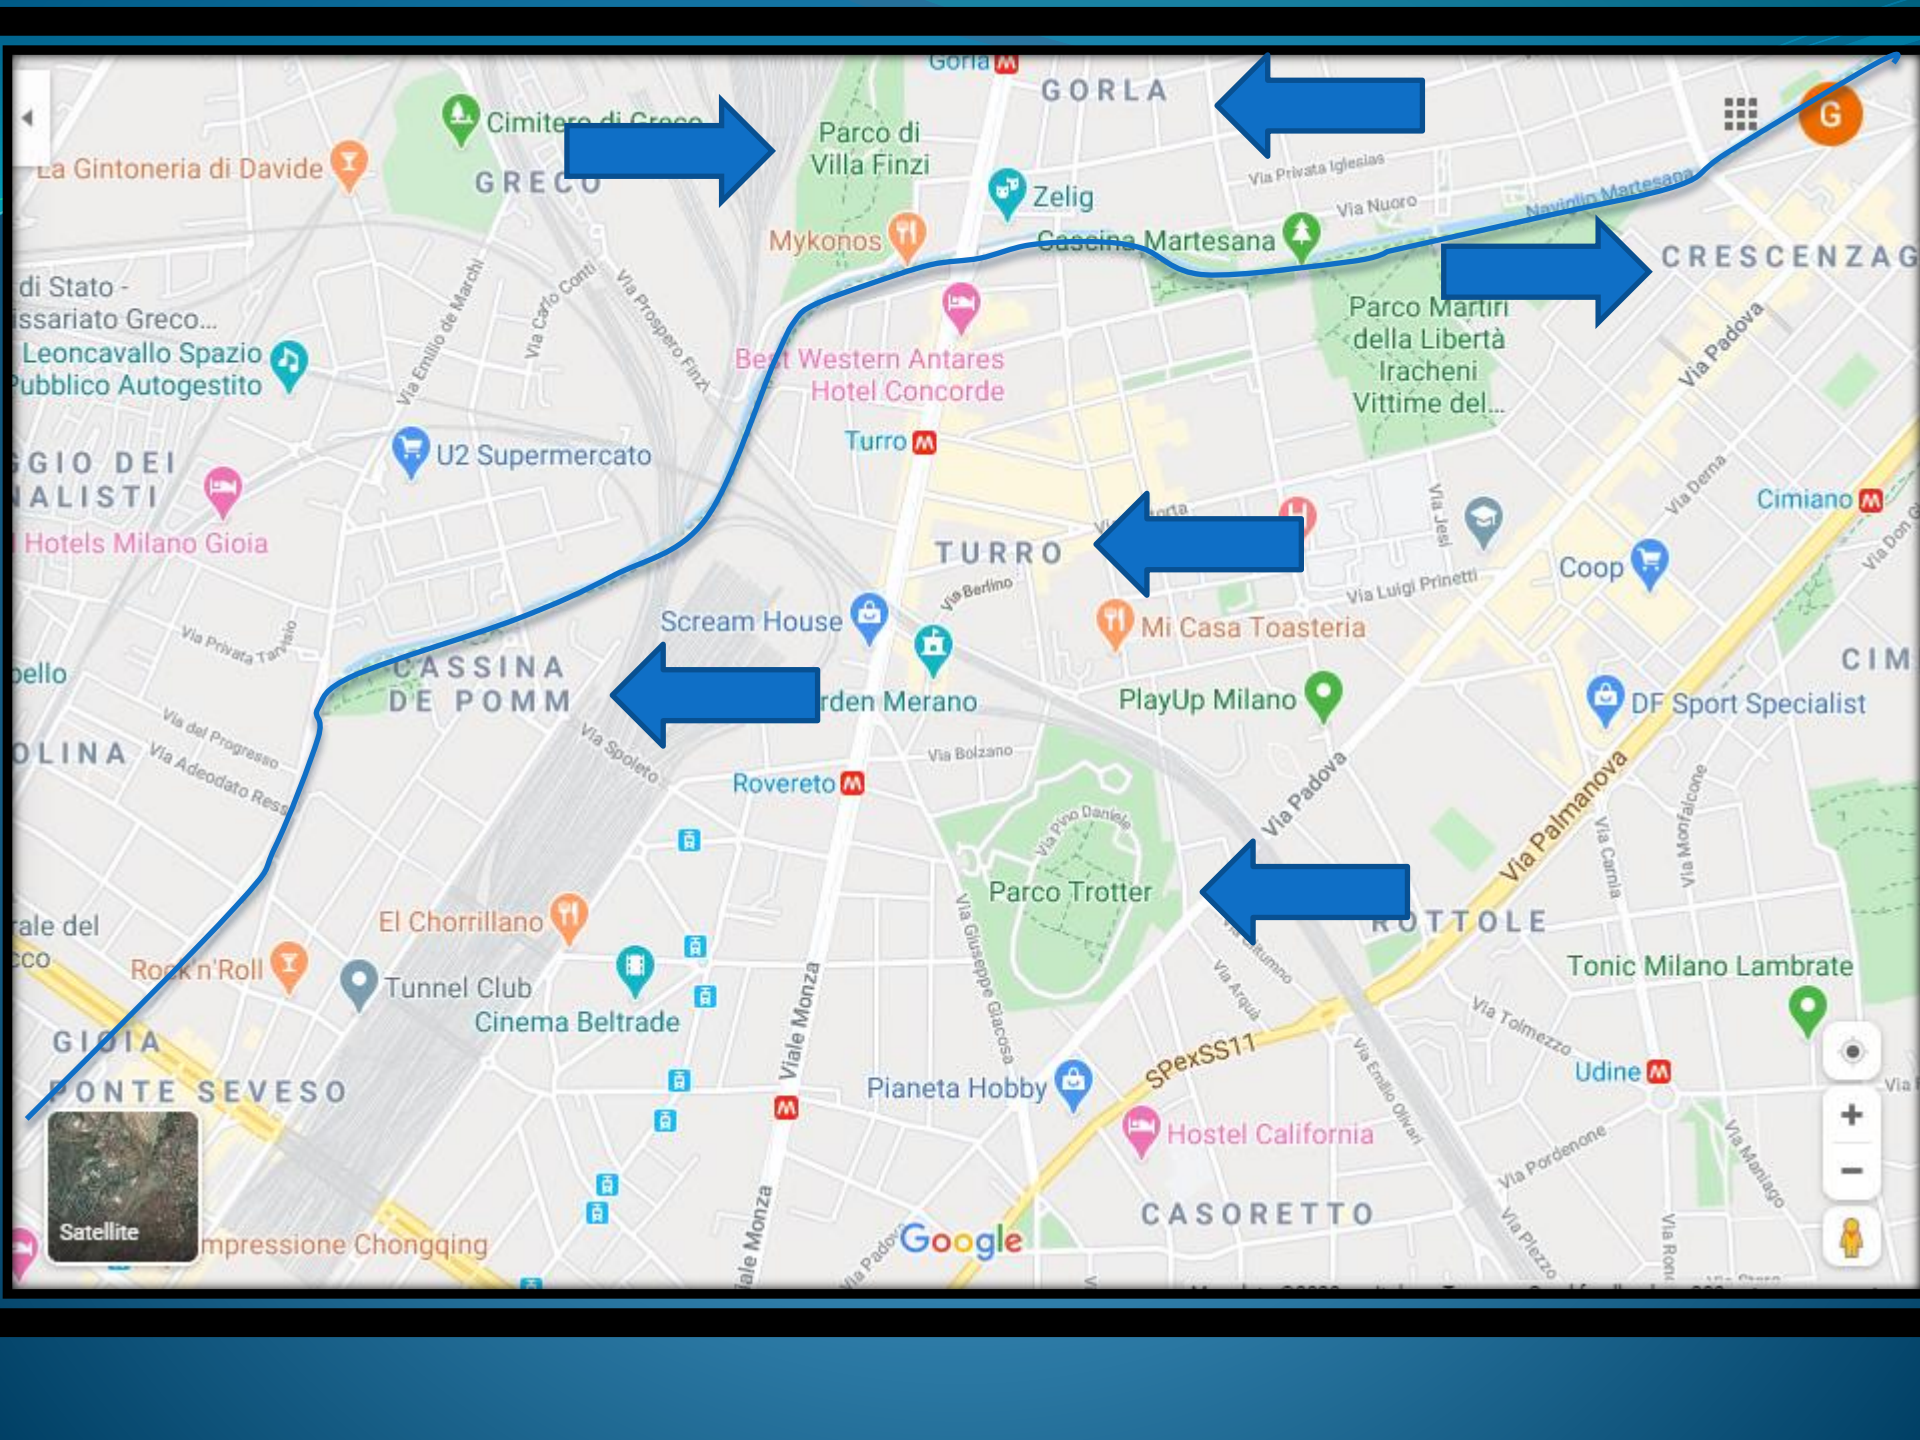

Fig. 20 Tav. 2

MILANO - STAZIONE CENTRALE

Milano - Via Andrea Doria - Resti della Cascina Porrobonelli

Milano - Via Andrea Doria - Resti della Cascina Porrobonelli

urbanfile
LA VOCE DELLE CITTÀ

urbanfile
LA VOCE DELLE CITTÀ

ABBADESSE

PONTE SEVESO

LORETO

Satellite

Google

Abbadesse

P. Regione

Cascina
Pozzobonelli

VILLAGGIO DEI GIORNALISTI

CASSINA DE POMM

GIOIA PONTE SEVESO

ZONA ZARA

MAGGIOLINA

ABBADESSE

LORETO

TURRO

Satellite

Google

La cassina de' Pomm nel 2010. In primo piano, davanti la cascina, è visibile il "ponte del pane sicuro"

urbanfile

Satellite

Google

La Gintoneria di Davide

GRECO