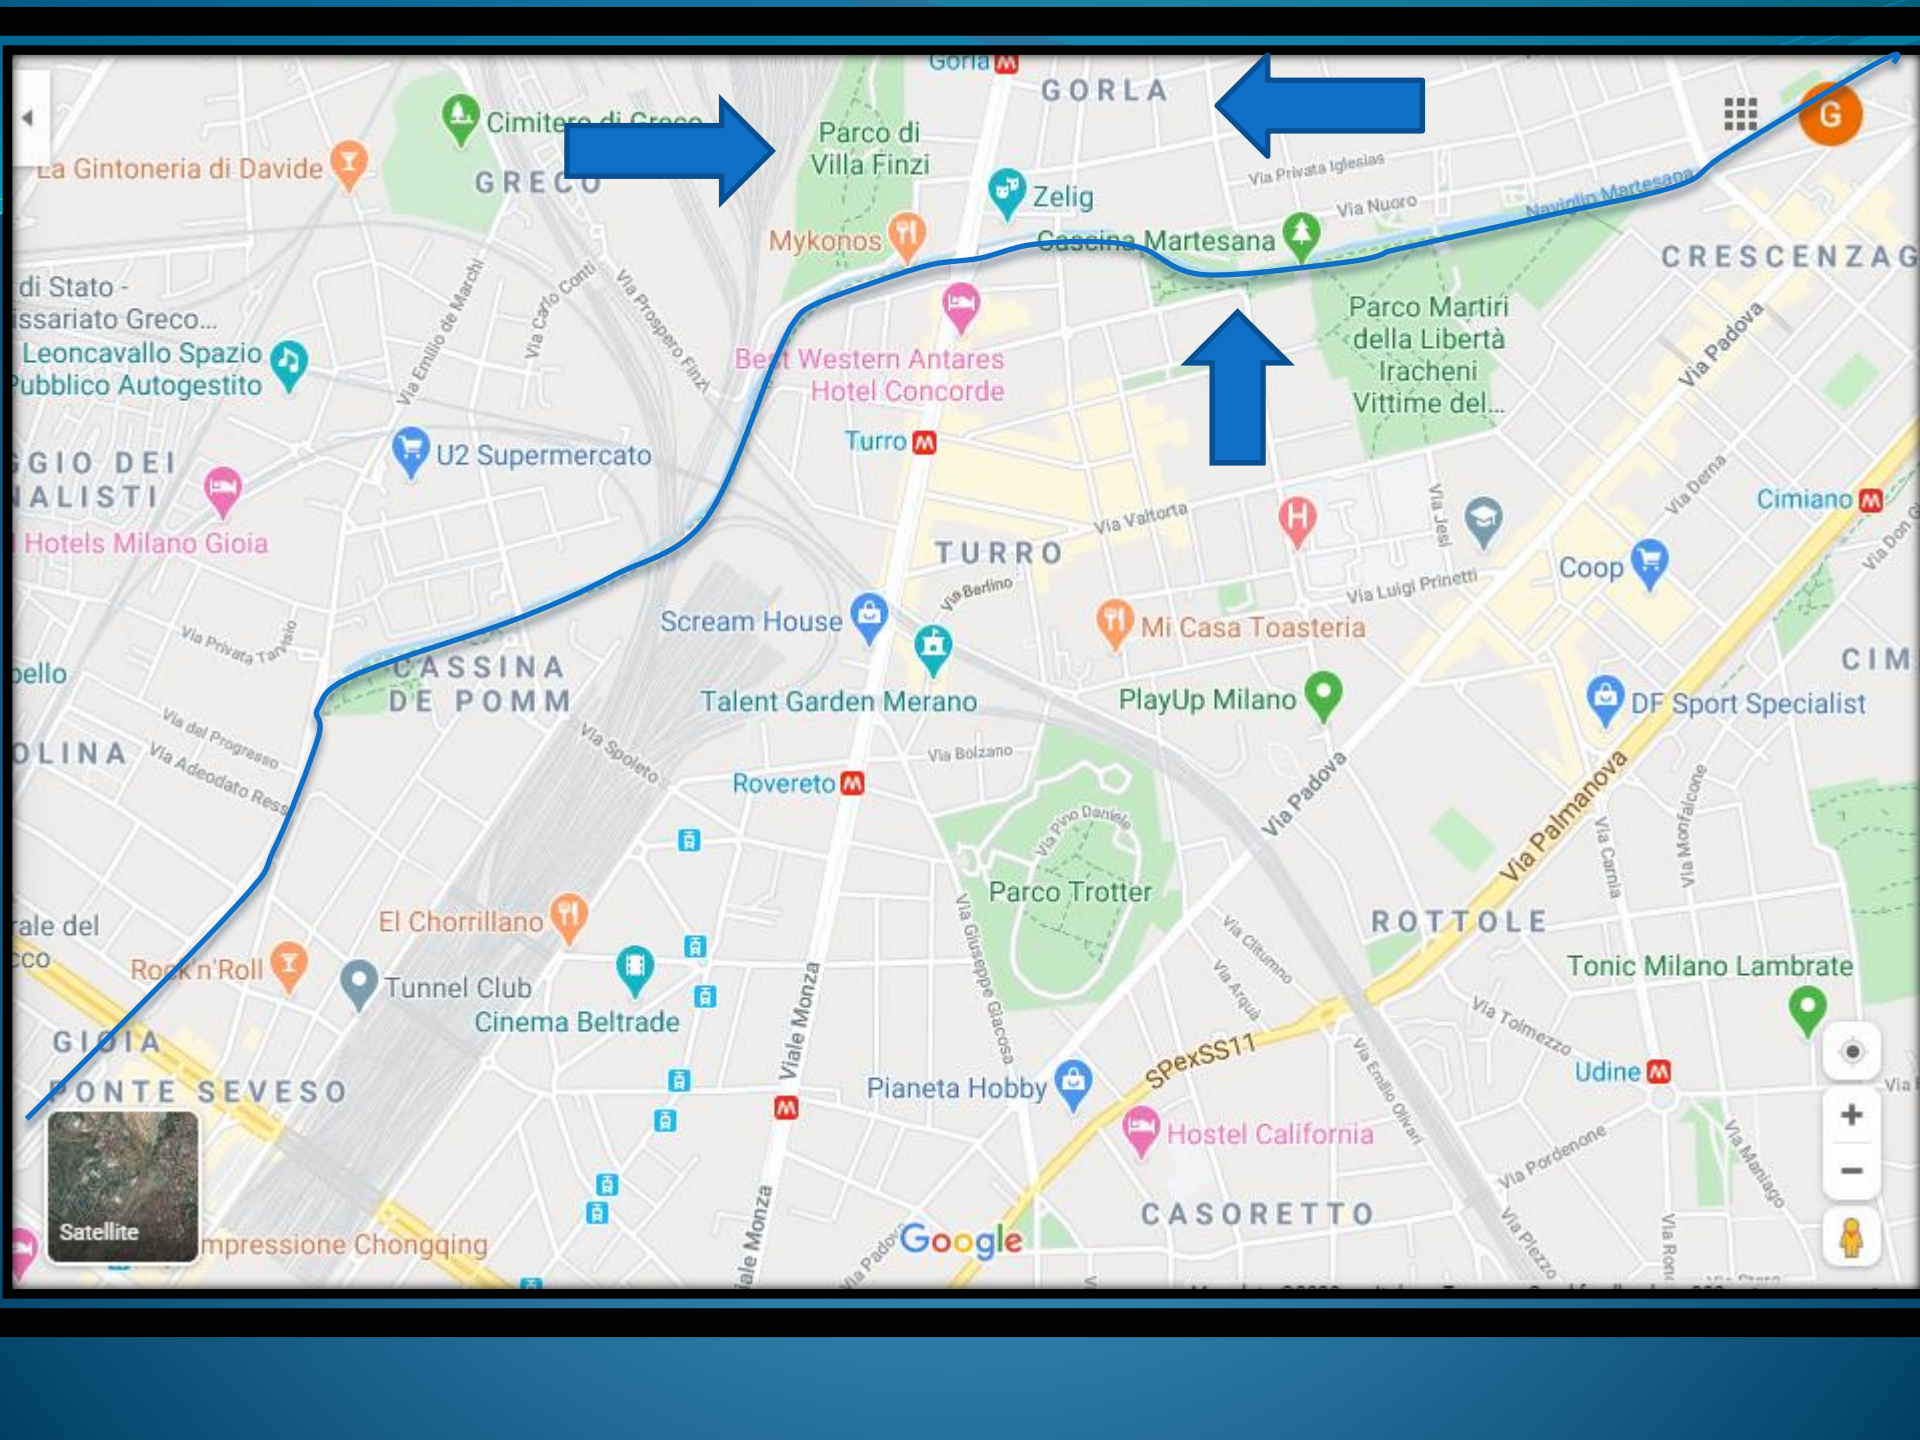

Fig. 20 Tav. 2

MILANO - STAZIONE CENTRALE

Milano - Via Andrea Doria - Resti della Cascina Porrobonelli

Milano - Via Andrea Doria - Resti della Cascina Porrobonelli

urbanfile
LA VOCE DELLE CITTÀ

urbanfile
LA VOCE DELLE CITTÀ

ABBADESSE

PONTE SEVESO

LORETO

Satellite

Google

Abbadesse

P. Regione

Cascina
Pozzobonelli

VILLAGGIO DEI GIORNALISTI

CASSINA DE POMM

GIOIA PONTE SEVESO

ZONA ZARA

MAGGIOLINA

ABBADESSE

LORETO

TURRO

Satellite

Google

La cassina de' Pomm nel 2010. In primo piano, davanti la cascina, è visibile il "ponte del pane sicuro"

urbanfile

Satellite

Google

La Gintoneria di Davide

GRECO